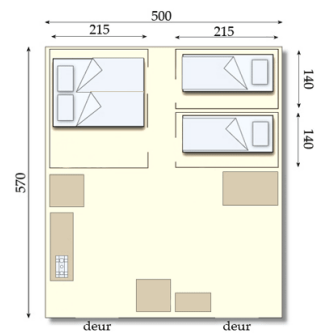

Een luxe vijfpersoons bungalowtent met drie afzonderlijke slaapcabines.
Een Espace bungalowtent is 30 m² plezier en gemak op een plaats van minimaal 250 m².

Espace indeling:

De luxe vijfpersoons Espace valt op door z'n ruime zitgedeelte met dubbeldak en de stahoogte van 2,30 m. In de leefruimte staan de volledig ingerichte keuken, de koelkast, de elektrische koffiezetter, een kastje, een extra tafeltje etc. Van dit gedeelte kun je de hele zijkant oprollen voor een ideale in- en uitloop. Buiten staan het tuinstel met parasol en twee verstelbare ligstoelen.

Espace slaapcabines:

Een Espace heeft drie afzonderlijke slaapcabines:

Een grote cabine van 215 x 280 cm en twee eenpersoons cabines van 215 x 140 cm.

In de grote cabine staat een queen-sized tweepersoons bed van 160 x 200 cm, met dekbedden en hoofdkussens.

In ieder van de eenpersoons cabines staat een bed van 70 x 190 cm met dekbed en hoofdkussens.

In de grote cabine is voldoende ruimte voor een eventuele vijfde slaapplek, een bed van 70 x 190 cm of een kinderledikant.